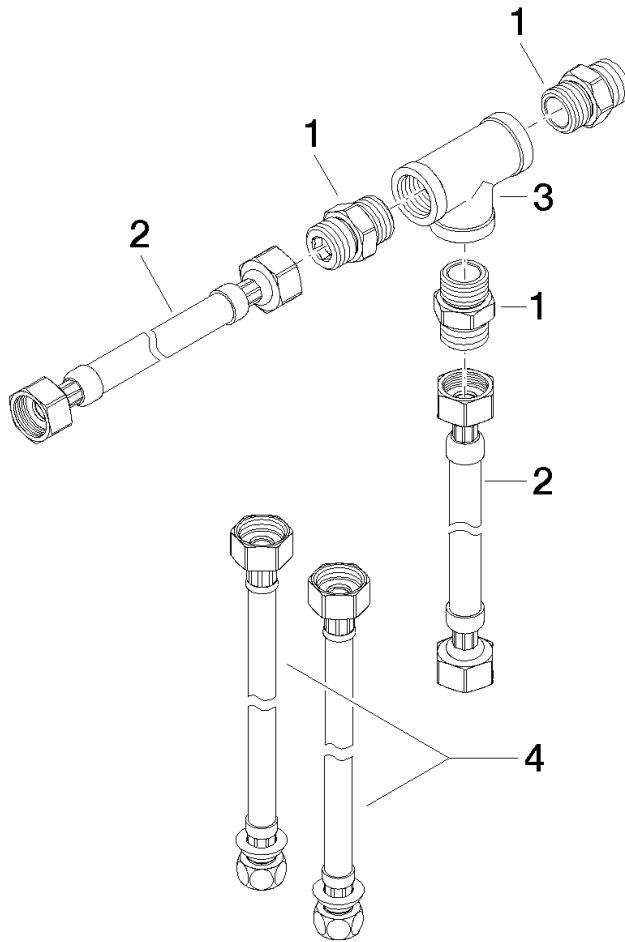

12 509 970 90

- 2x Druckschlauch 1/2" x 1/2" x 412 mm
- 2x Druckschlauch 3/8" x 1/2" x 500 mm

Schlauchverbindungen für die Kombination von 2 Auslassstellen mit Umstellung 29 12X SSS.

Passt zu: IMO, LULU, MADISON, MEM, TARA, CL.1, LISSÉ, VAIA, META, CYO

12 509 970 90

mm [inches]

12 509 970 90

Ersatzteilstückliste

Nr.	Artikelnummer	Benennung	Verbaumenge	Lieferzeit
1	09 24 03 242 90	Nippel	3	2
2	12 502 970 90	Druckschlauch 1/2" x 1/2" x 400 mm -	2	2
3	09 17 11 035 90	Halter	1	2
4	12 506 970 90	Druckschläuche -	2	2