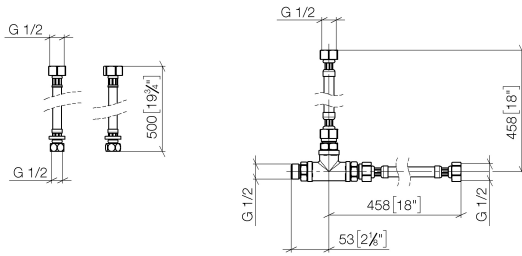

12 509 970 90

- 2x Druckschlauch 1/2" x 1/2" x 412 mm
- 2x Druckschlauch 3/8" x 1/2" x 500 mm

Schlauchverbindungen für die Kombination von 2 Auslassstellen mit Umstellung 29 12X SSS.

Passt zu: IMO, LULU, MADISON, MEM, TARA, CL.1, LISSÉ, VAIA, META, CYO

12 509 970 90

mm [inches]

12 509 970 90

Ersatzteilstückliste

Nr.	Artikelnummer	Benennung	Verbaumenge	Lieferzeit
1	09 24 03 242 90	Nippel	3	2
2	12 502 970 90	Druckschlauch 1/2" x 1/2" x 400 mm -	2	2
3	09 17 11 035 90	Halter	1	2
4	12 506 970 90	Druckschläuche -	2	2